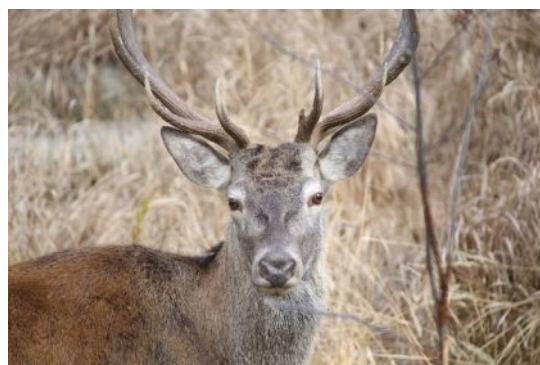

Ceník Jelen lesní

honitba Maďarsko u slovinských hranic

Hmotnost paroží	EUR	Kč
0 - 5 kg	660	16.000 - 21.000
5 - 5,99 kg	660	16.000 - 21.000
6 - 6,99 kg	1 200	30.000 - 36.000
7 - 7,99 kg	1 700	42.000 - 51.000
8 - 8,99 kg	2 320	57.000 - 64.000
9 - 9,99 kg	3 300	80.000 - 89.000
10 - 10,99 kg	4 530	110.000 - 114.000
11 kg +	6 530	158.000 - 173.000

- Povolená odchylka +/- 20 %
- Postřelení 50 % z odhadu post. kusu

Platby v Maďarsku:

- 100 EUR povolenka + pojištění
- 200 EUR vycházka
- 50 EUR vyvaření trofeje
- 50 EUR úřední hodnocení
- 40 - 60 EUR osoba / noc ubytování se stravou

Platby v ČR:

- Poplatek za zprostředkování a služby agentury 7 000 Kč